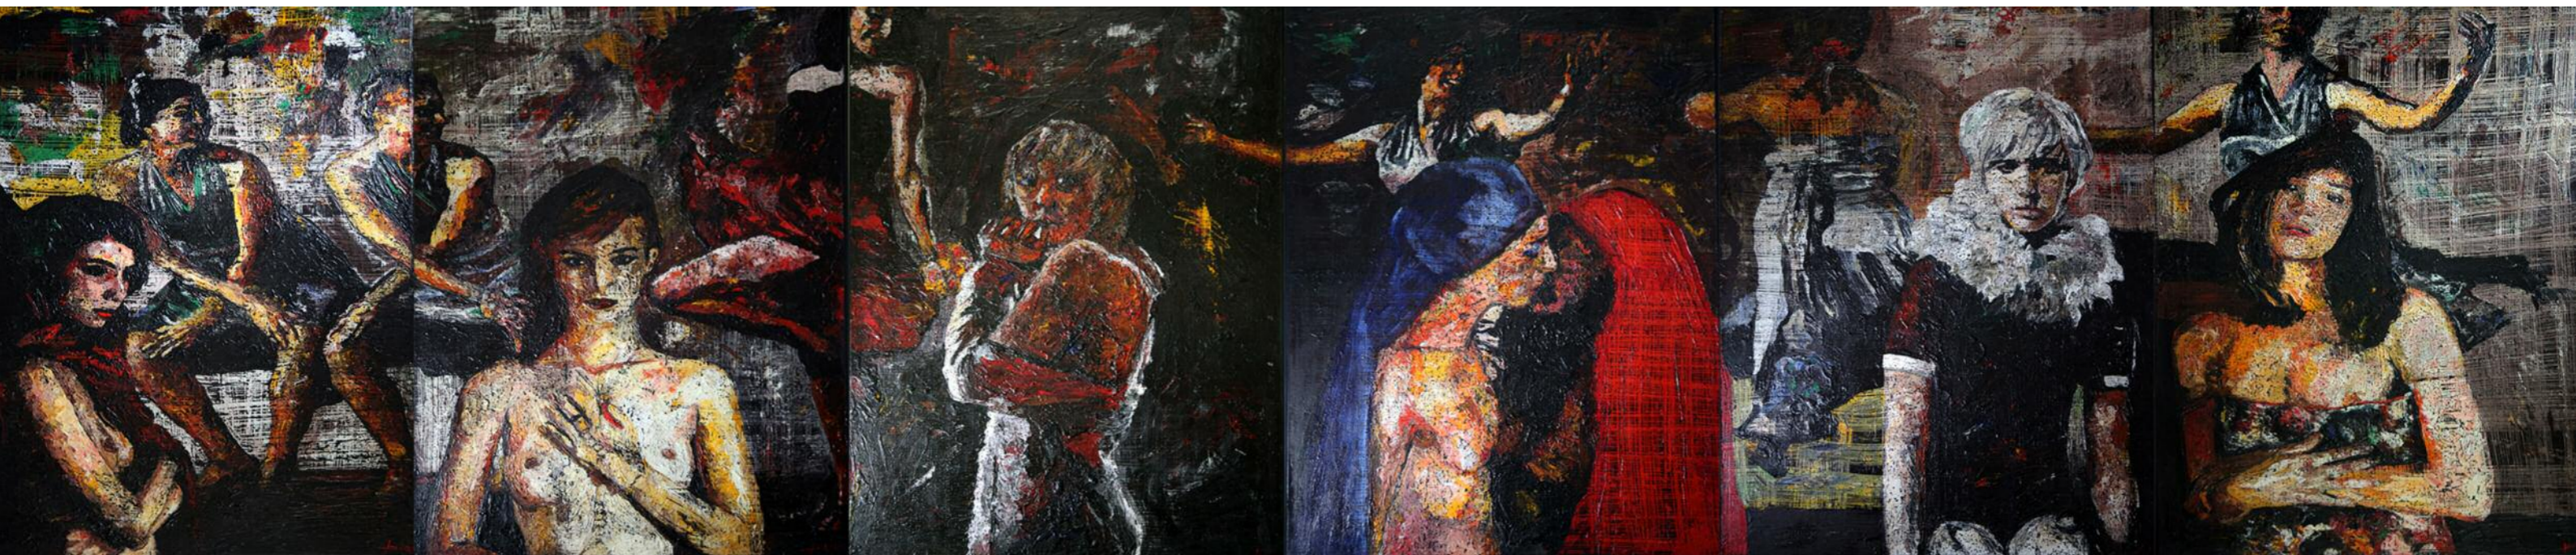

# κίκος λανίτης

“κάτω από την επιφάνεια”

Νοέμβριος 2 - 16 2016

Alpha C.K.  

---

ART GALLERY

Η νέα εικαστική πρόταση του Κίκου Λανίτη με τίτλο "κάτω από την επιφάνεια" για άλλη μια φορά στέλνει πολιτικοκοινωνικά μηνύματα συνδέοντας τον τίτλο ώστε να λειτουργεί συνδεδετικά με την εύγλωττη αφηγηματικότητα των έργων του, που αποτελούν ακολουθίες-σκηνες ενός εικαστικού ντοκιμαντέρ. Αυτό που χαρακτηρίζει τον καλλιτέχνη, όπως πάντα, είναι ότι η βία της πραγματικότητας, δεν αφαιρεί στο ελάχιστο την άρτια ζωγραφικότητα και τον μοναδικό χειρονομιακό πλάσμο της δουλειάς του.

## "κάτω από την επιφάνεια"

"Βίαιες συγκρούσεις, φτώχεια, πολιτικοκοινωνικές αναταράξεις και άλλες κρίσεις ξεριζώνουν ανθρώπους που καταλήγουν θύματα εμπορίας ανθρωπίνων ψυχών. Σύγχρονοι σκλάβοι με άδεια όνειρα, εξαναγκάζονται σε εργασία ή πορνεία σε ένα φαύλο κύκλο από θύτες και θύματα.

Η δημιουργία ενός επιφανειακού περιβλήματος, διαχωρίζει το εξωπραγματικό εμφανές, από το βάσανο των ψυχών".

Κίκος Λανίτης

μικτή τεχνική σε καμβά • 150x660 εκ.

## "beneath the surface"

Violent conflicts and sociopolitical upheaval, uproot people who end up the victims of soul traffickers.

Modern slaves with empty dreams are forced into labour or prostitution, in a vicious cycle of victims and assailants.