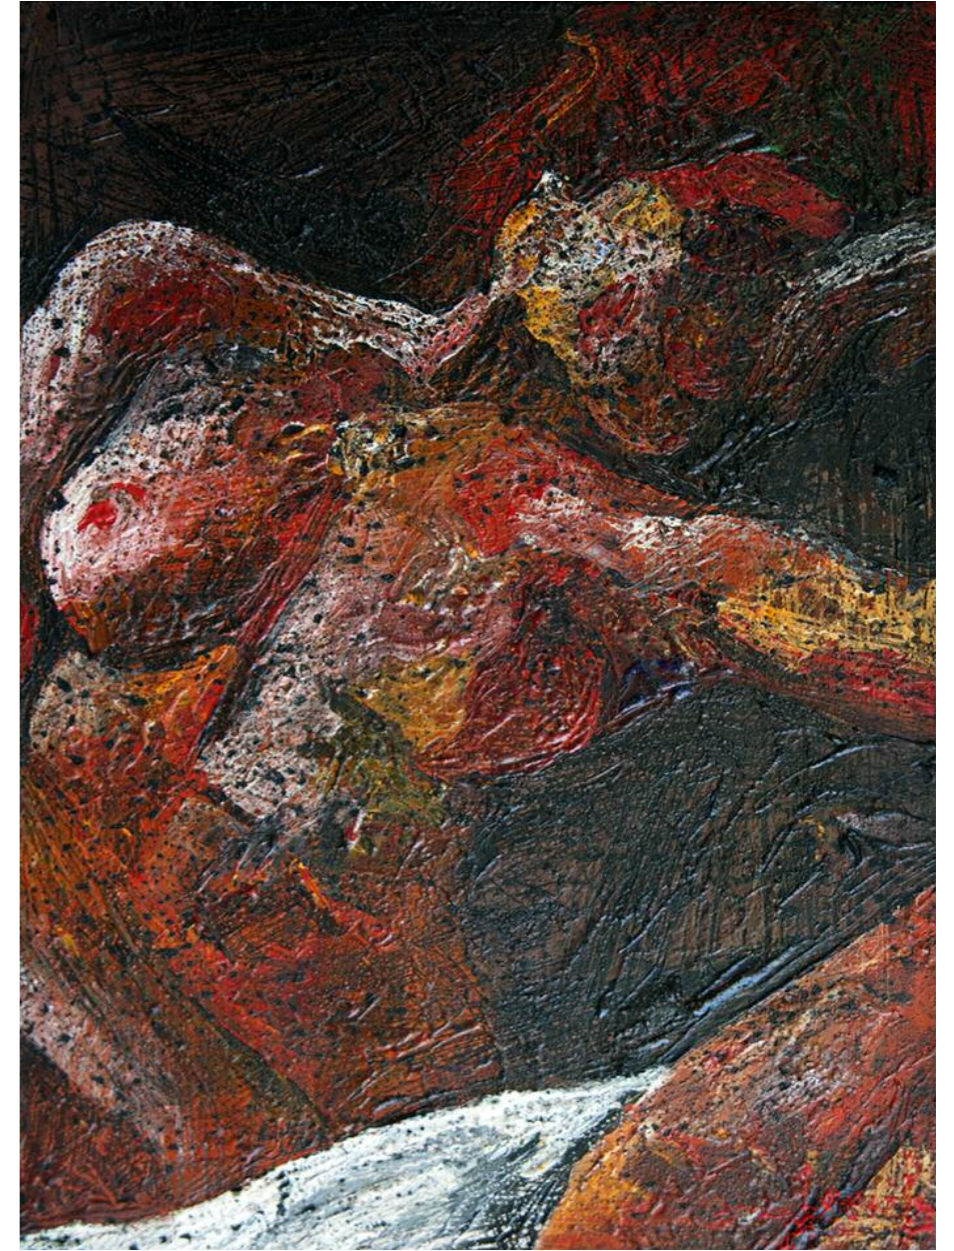

μικτή τεχνική σε καμβά • 70x50 εκ.

μικτή τεχνική σε καμβά • 70x50 εκ.

μικτή τεχνική σε καμβά • 70x50 εκ.