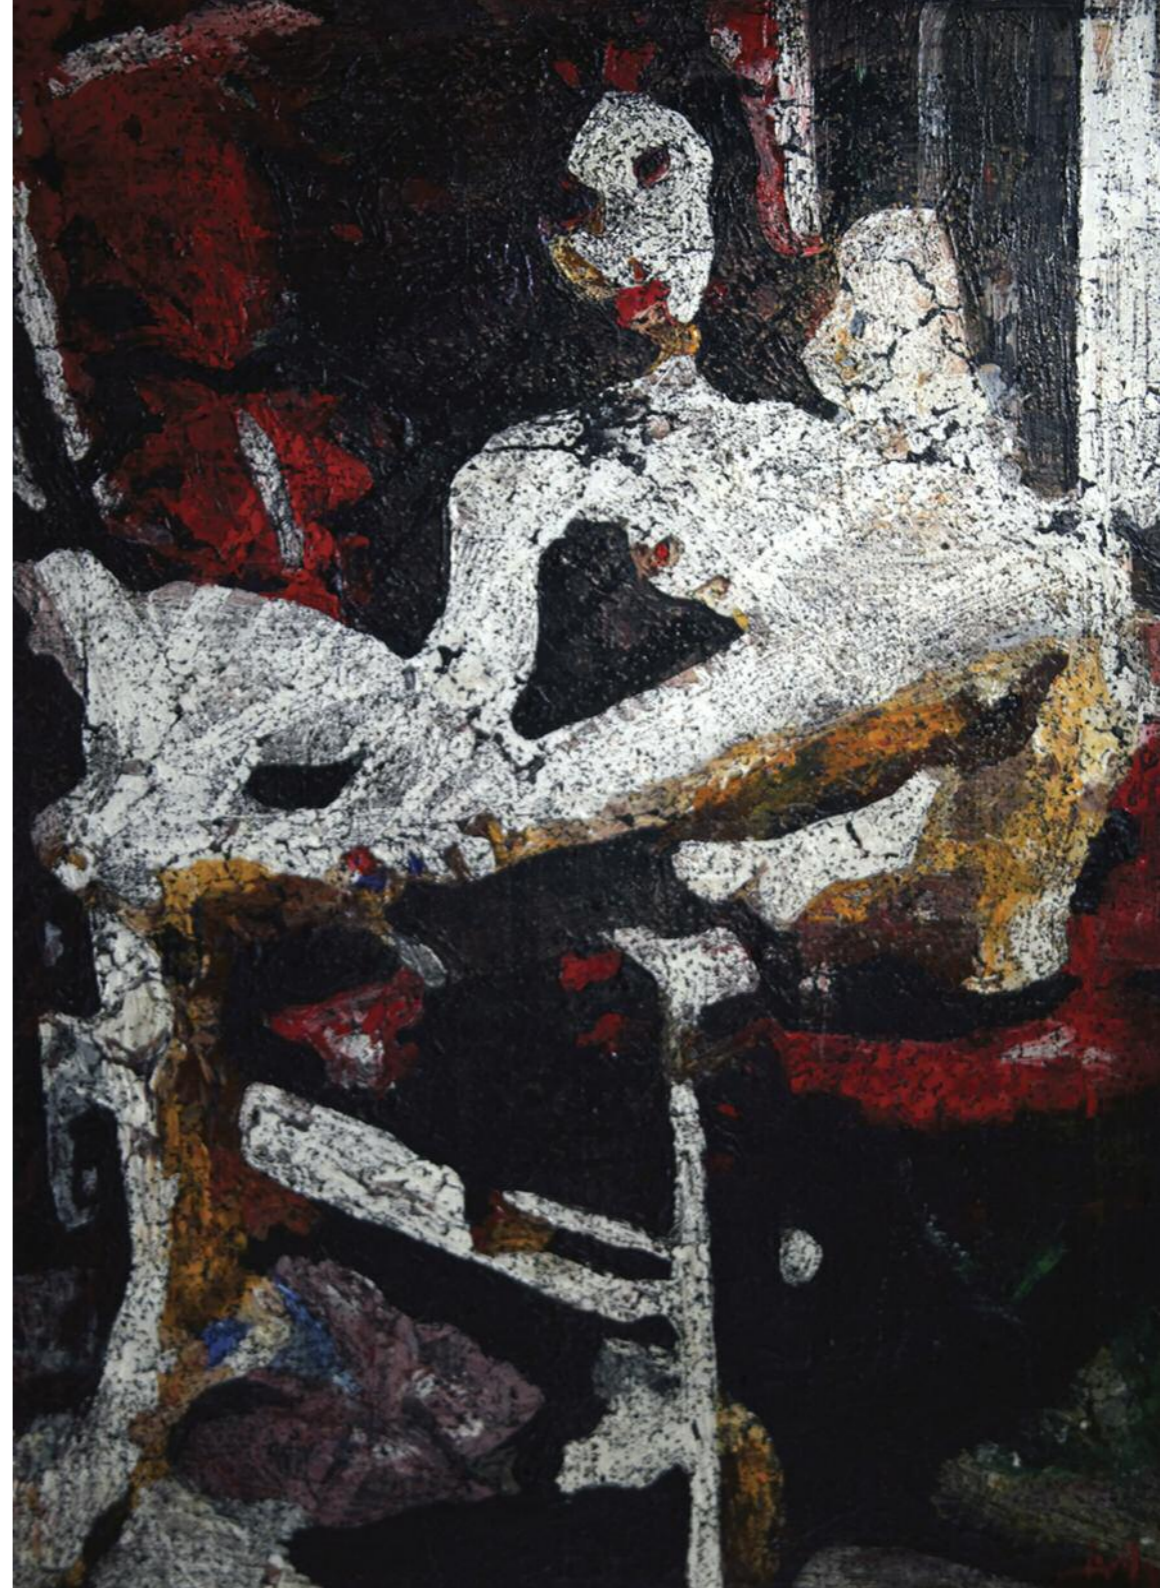

μικτή τεχνική σε καμβά • 150x110 εκ.

μικτή τεχνική σε καμβά • 150x110 εκ.