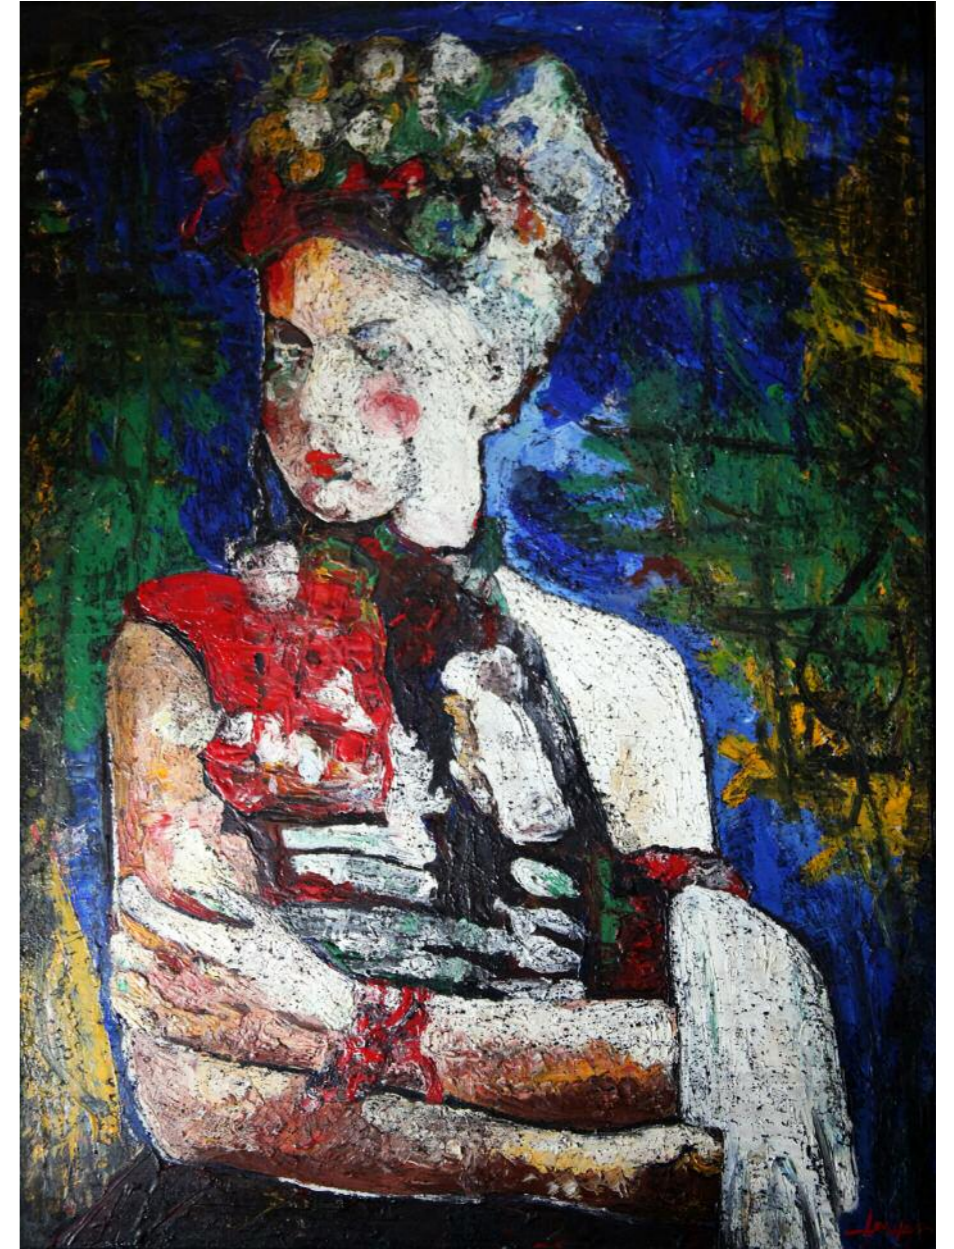

μικτή τεχνική σε καμβά • 110x150 εκ.

μικτή τεχνική σε καμβά • 150x110 εκ.