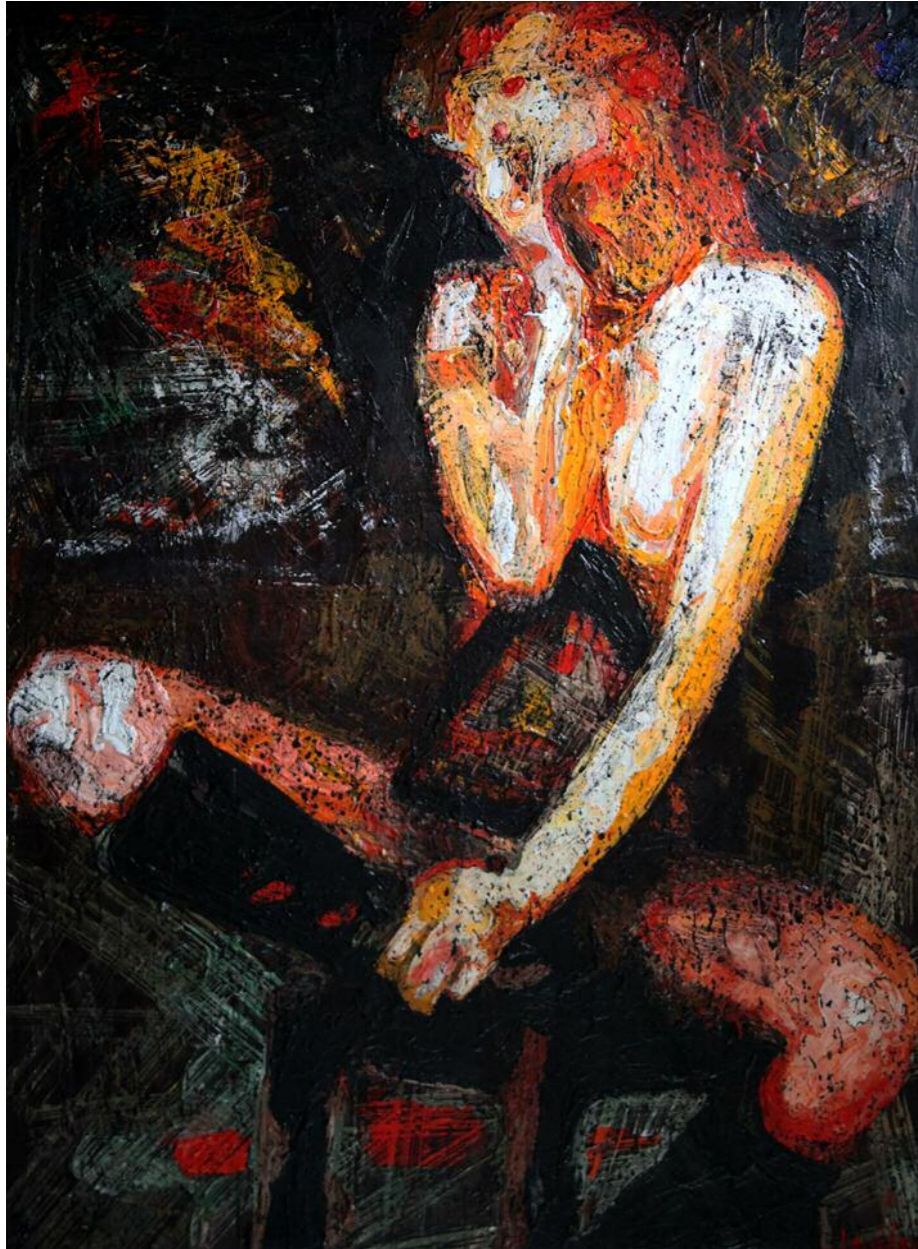

μικτή τεχνική σε καμβά • 150x110 εκ.