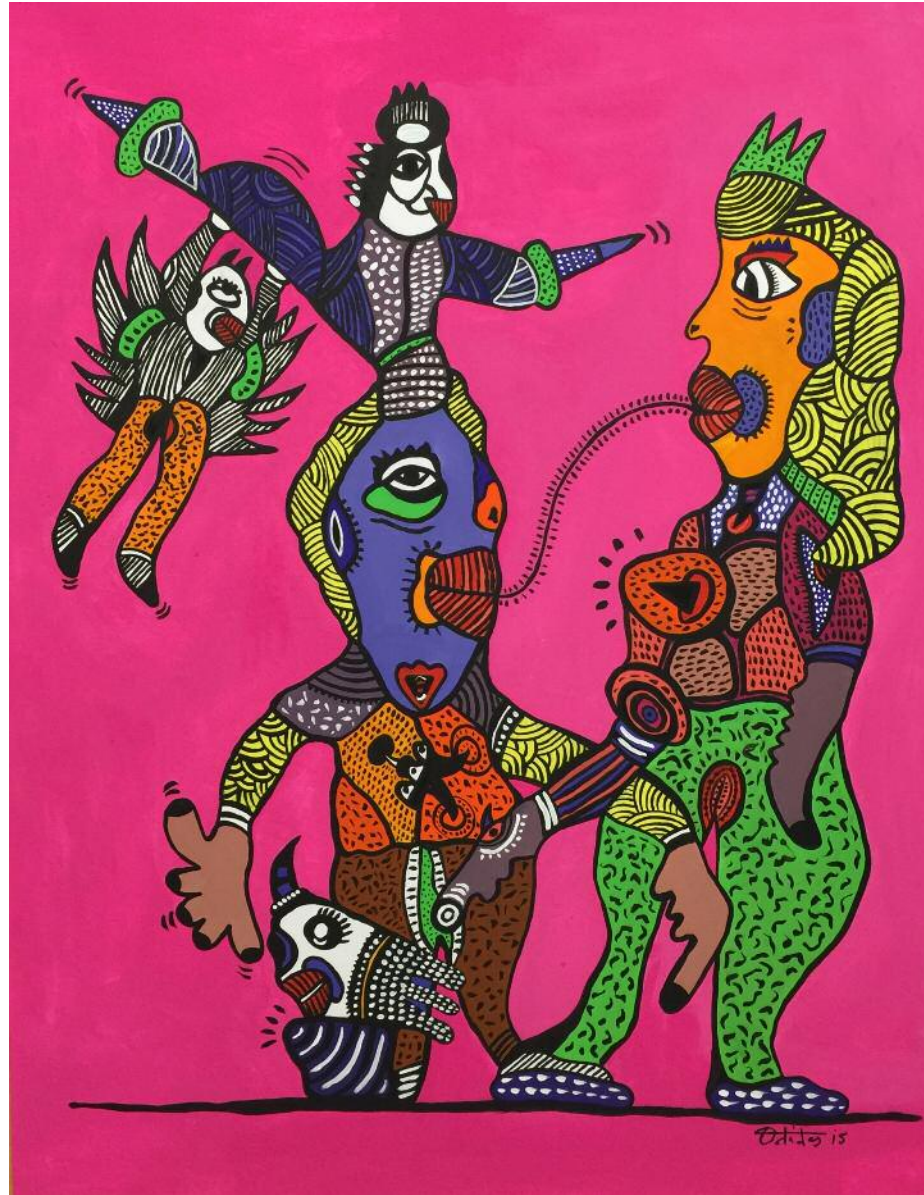

ΘΑΝΑΣΗΣ ΛΑΛΑΣ

ΕΝΑ ΝΗΣΙ ΣΕ ΜΙΑ ΘΑΛΑΣΣΑ ΧΡΩΜΑΤΩΝ

ΘΑΝΑΣΗΣ ΛΑΛΑΣ

ΕΝΑ ΝΗΣΙ ΣΕ ΜΙΑ ΘΑΛΑΣΣΑ ΧΡΩΜΑΤΩΝ

Ζωγραφικής - Γλυπτική | Οκτώβριος 2015

ΘΑΝΑΣΗΣ ΛΑΛΑΣ

Ο Θανάσης Λάλας γεννήθηκε και μεγάλωσε στην Αθήνα. Σπούδασε στο Οικονομικό Τμήμα της Νομικής Σχολής του Αριστοτελείου Πανεπιστημίου Θεσσαλονίκης. Υπήρξε Διευθυντής και Αρχισυντάκτης της μεγαλύτερης σε κυκλοφορία ελληνικής εφημερίδας «Το Βήμα της Κυριακής», δημιούργησε τα ένθετα «Το Άλλο Βήμα», «Βήμα Donna» και «ΒΗΜΑgazzino» καθώς και το best seller περιοδικό για νέους «FREE» καθώς και το free press περιοδικό «FAQ». Τα τελευταία δεκαπέντε χρόνια, έχει αφοσιωθεί στην ζωγραφική και την γλυπτική. Ζει μεταξύ Αθήνας, Μαϊάμι και Παρίσι. Στη διάρκεια αυτής της περιόδου, έχει παρουσιάσει τη δουλειά του σε διάφορες εκθέσεις. Έχει κάνει τρεις ατομικές εκθέσεις (2003, 2006 και 2010) που όρισαν την καριέρα του και την εικαστική του πορεία και ματιά.

ΦΛΕΡΤ | 135x110 | ακρυλικό σε καμβά

ΒΛΕΜΜΑΤΑ | 144x124 | ακρυλικό σε καμβά

ΔΙΑΖΥΓΙΟ | 144x124 | ακρυλικό σε καμβά

EMMONH | 144x124 | ακρυλικό σε καμβά

ΟΣΙΟΣ ΠΕΡΙΠΑΤΗΤΗΣ ΣΚΥΛΩΝ | 145x105 | ακρυλικό σε καμβά

ΩΤΑΚΟΥΣΤΗΣ | 145x105 | ακρυλικό σε καμβά

ΤΡΥΠΕΣ ΣΤΟΝ ΑΕΡΑ | 145x105 | ακρυλικό σε καμβά

ΕΚΚΕΝΤΡΙΚΟ ΖΕΥΓΑΡΙ | 145x85 | ακρυλικό σε καμβά

ΤΟ ΚΟΥΔΟΥΝΙ ΤΟΥ ΠΑΡΑΔΕΙΣΟΥ | 145x105 | ακρυλικό σε καμβά

ΑΣΩΜΑΤΟΣ ΚΕΦΑΛΗ | 145x105 | ακρυλικό σε καμβά

ΕΜΠΝΕΥΣΗ | 145x105 | ακρυλικό σε καμβά

ΤΟ ΒΑΡΟΣ ΜΙΑΣ ΣΧΕΣΗΣ | 145x105 | ακρυλικό σε καμβά

ΦΛΑΜΕΝΚΟ | 145x105 | ακρυλικό σε καμβά

ΕΠΙΡΡΟΗ | 145x105 | ακρυλικό σε καμβά

ΚΟΥΡΔΙΣΜΕΝΗ ΣΚΕΨΗ | 145x105 | ακρυλικό σε καμβά