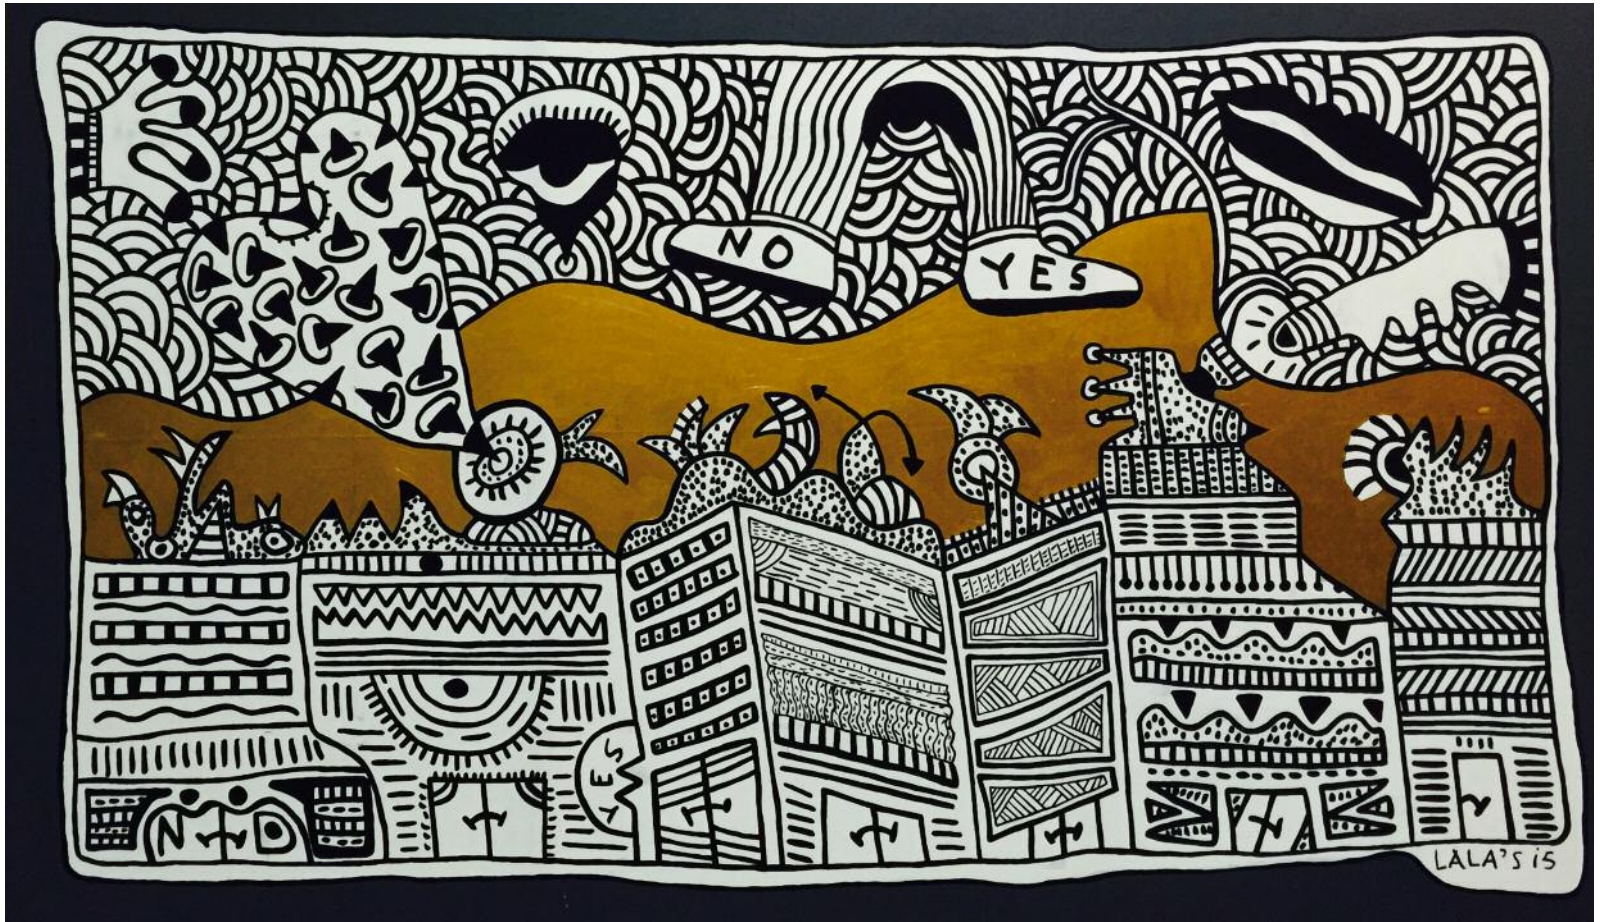

ΣΩΜΑΤΟΦΥΛΑΚΑΣ | 140x90 | ακρυλικό σε καμβά