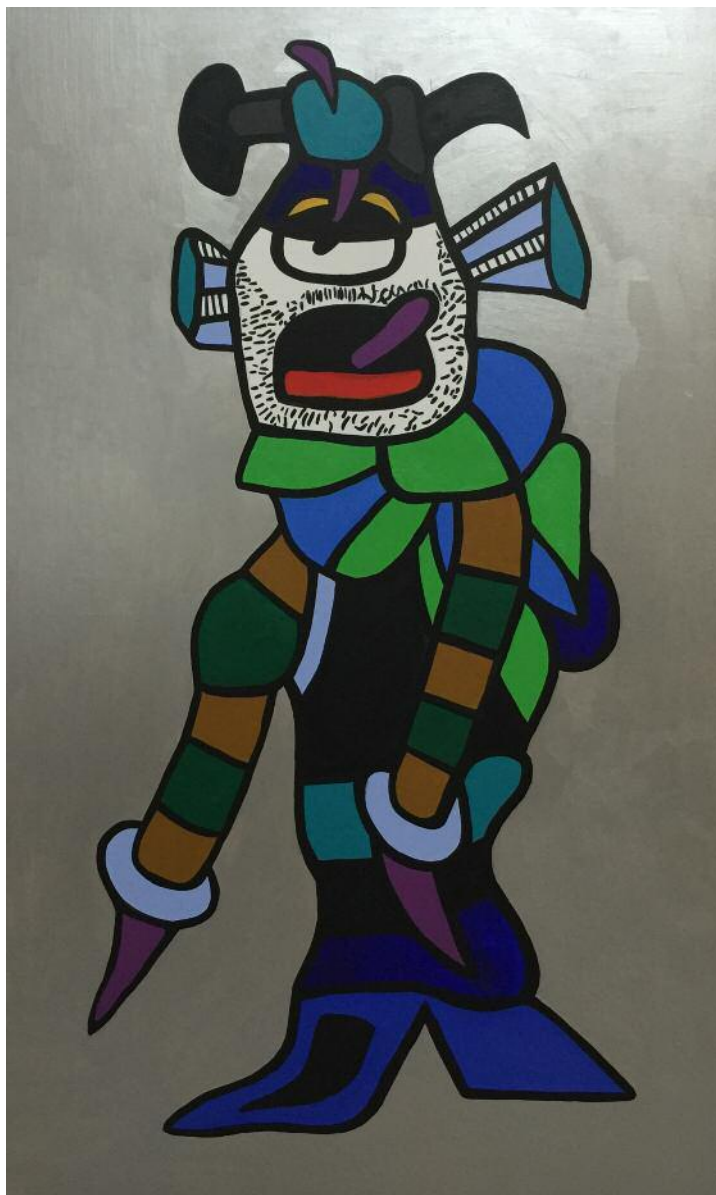

ΕΜΠΝΕΥΣΗ | 145x105 | ακρυλικό σε καμβά

ΤΟ ΒΑΡΟΣ ΜΙΑΣ ΣΧΕΣΗΣ | 145x105 | ακρυλικό σε καμβά

ΦΛΑΜΕΝΚΟ | 145x105 | ακρυλικό σε καμβά

ΕΠΙΡΡΟΗ | 145x105 | ακρυλικό σε καμβά

ΚΟΥΡΔΙΣΜΕΝΗ ΣΚΕΨΗ | 145x105 | ακρυλικό σε καμβά

Ο ΦΙΝΤΕΛ ΚΟΙΤΑΕΙ ΔΕΞΙΑ | 140x90 | ακρυλικό σε καμβά

ΤΑΝΓΚΟ | 110x80 | ακρυλικό σε καμβά

Ο ΦΙΝΤΕΛ ΚΟΙΤΑΕΙ ΑΡΙΣΤΕΡΑ | 140x90 | ακρυλικό σε καμβά

ΦΥΛΑΡΧΟΣ | 155x125 | ακρυλικό σε καμβά

ΧΡΥΣΟΣ ΚΗΠΟΣ | 155x110 | ακρυλικό σε καμβά