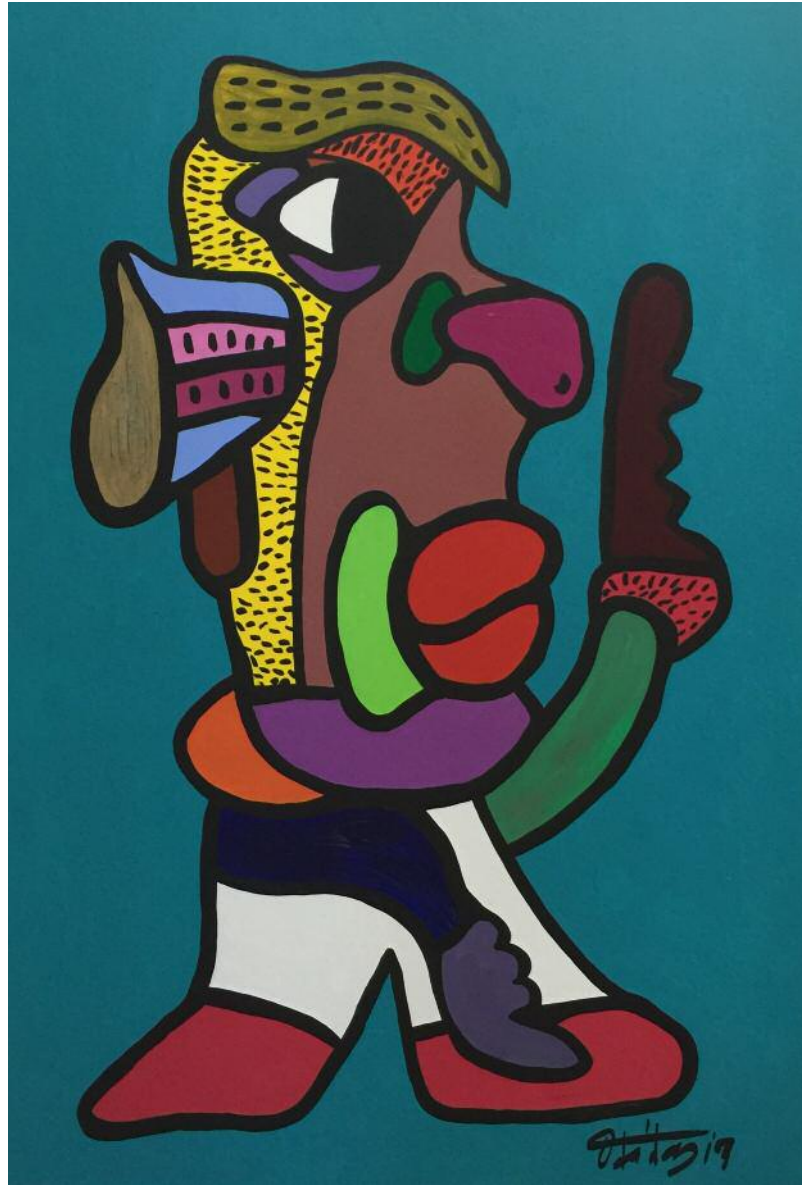

ΩΤΑΚΟΥΣΤΗΣ | 145x105 | ακρυλικό σε καμβά

ΤΡΥΠΕΣ ΣΤΟΝ ΑΕΡΑ | 145x105 | ακρυλικό σε καμβά

ΕΚΚΕΝΤΡΙΚΟ ΖΕΥΓΑΡΙ | 145x85 | ακρυλικό σε καμβά

ΤΟ ΚΟΥΔΟΥΝΙ ΤΟΥ ΠΑΡΑΔΕΙΣΟΥ | 145x105 | ακρυλικό σε καμβά

ΑΣΩΜΑΤΟΣ ΚΕΦΑΛΗ | 145x105 | ακρυλικό σε καμβά

ΕΜΠΝΕΥΣΗ | 145x105 | ακρυλικό σε καμβά

ΤΟ ΒΑΡΟΣ ΜΙΑΣ ΣΧΕΣΗΣ | 145x105 | ακρυλικό σε καμβά

ΦΛΑΜΕΝΚΟ | 145x105 | ακρυλικό σε καμβά

ΕΠΙΡΡΟΗ | 145x105 | ακρυλικό σε καμβά

ΚΟΥΡΔΙΣΜΕΝΗ ΣΚΕΨΗ | 145x105 | ακρυλικό σε καμβά

ΘΗΡΙΟΔΑΜΑΣΤΗΣ | 145x105 | ακρυλικό σε καμβά

ΛΑΒΥΡΙΝΘΟΣ ΑΙΣΘΗΣΕΩΝ | 145x135 | ακρυλικό σε καμβά

ΟΝΕΙΡΟ | 120x120 | ακρυλικό σε καμβά

ΤΗΝ ΙΔΙΑ ΩΡΑ | 145x105 | ακρυλικό σε καμβά

ΟΜΠΡΕΛΛΑ | 105x80 | ακρυλικό σε καμβά