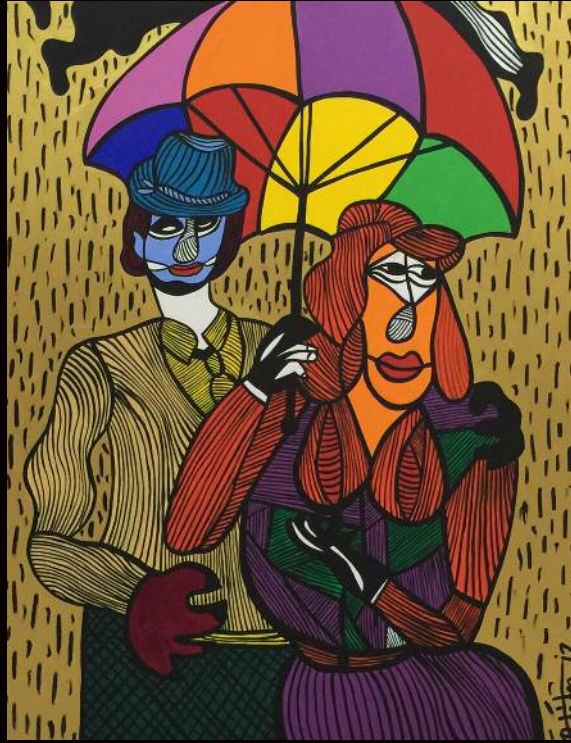

ΦΛΕΡΤ | 135x110 | ακρυλικό σε καμβά

ΒΛΕΜΜΑΤΑ | 144x124 | ακρυλικό σε καμβά

ΔΙΑΖΥΓΙΟ | 144x124 | ακρυλικό σε καμβά

EMMONH | 144x124 | ακρυλικό σε καμβά

ΟΣΙΟΣ ΠΕΡΙΠΑΤΗΤΗΣ ΣΚΥΛΩΝ | 145x105 | ακρυλικό σε καμβά

ΕΜΠΝΕΥΣΗ | 145x105 | ακρυλικό σε καμβά

ΤΟ ΒΑΡΟΣ ΜΙΑΣ ΣΧΕΣΗΣ | 145x105 | ακρυλικό σε καμβά

ΦΛΑΜΕΝΚΟ | 145x105 | ακρυλικό σε καμβά

ΕΠΙΡΡΟΗ | 145x105 | ακρυλικό σε καμβά

ΚΟΥΡΔΙΣΜΕΝΗ ΣΚΕΨΗ | 145x105 | ακρυλικό σε καμβά

ΣΩΜΑΤΟΦΥΛΑΚΑΣ | 140x90 | ακρυλικό σε καμβά

ΠΟΛΙΤΕΙΑ ΑΣΠΡΟΜΑΥΡΗ | 115x200 | ακρυλικό σε καμβά

ΠΟΛΙΤΕΙΑ ΜΠΛΕ | 115x200 | ακρυλικό σε καμβά

ΤΡΑΠΕΖΙΤΗΣ | 175x115 | ακρυλικό σε καμβά

ΟΝΕΙΡΟ (Ο ΓΕΡΟΣ ΚΑΙ Η ΘΑΛΑΣΣΑ) | 145x145 | ακρυλικό σε καμβά