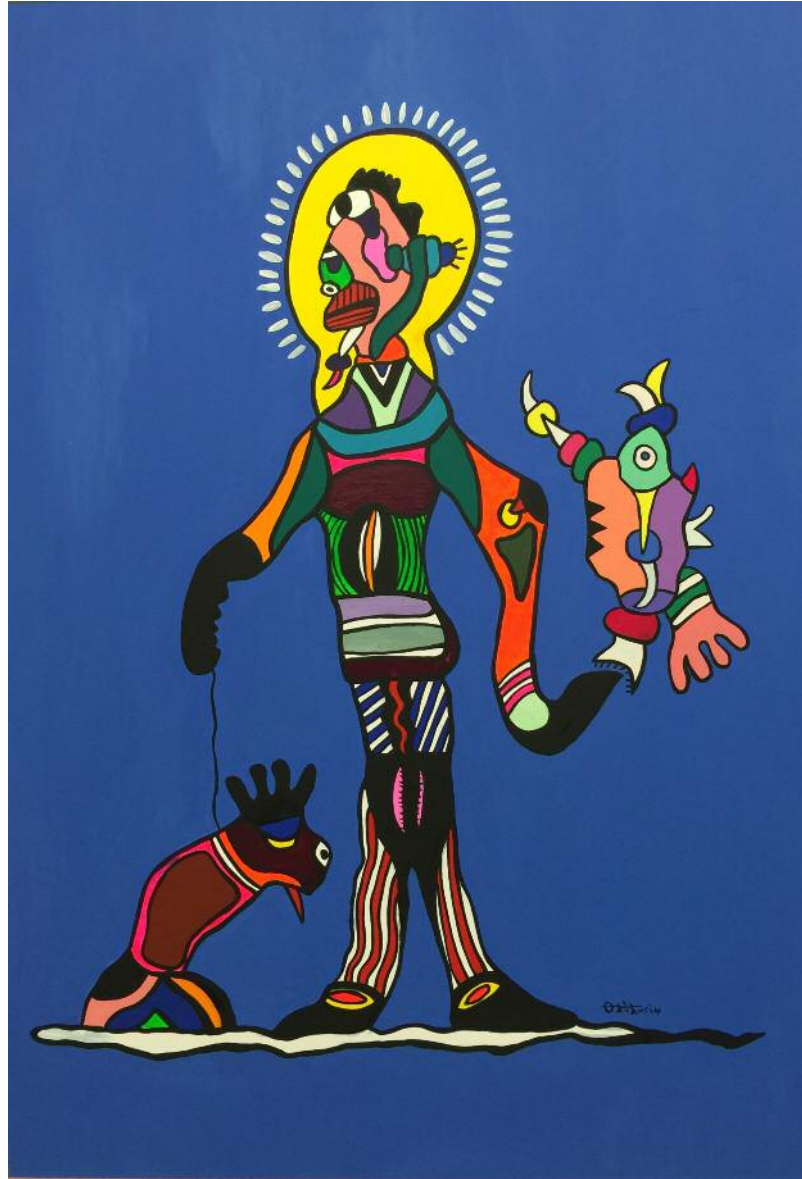

ΘΑΝΑΣΗΣ ΛΑΛΑΣ

ΕΝΑ ΝΗΣΙ ΣΕ ΜΙΑ ΘΑΛΑΣΣΑ ΧΡΩΜΑΤΩΝ

ΘΑΝΑΣΗΣ ΛΑΛΑΣ

ΕΝΑ ΝΗΣΙ ΣΕ ΜΙΑ ΘΑΛΑΣΣΑ ΧΡΩΜΑΤΩΝ

Ζωγραφικής - Γλυπτική | Οκτώβριος 2015

ΘΑΝΑΣΗΣ ΛΑΛΑΣ

Ο Θανάσης Λάλας γεννήθηκε και μεγάλωσε στην Αθήνα. Σπούδασε στο Οικονομικό Τμήμα της Νομικής Σχολής του Αριστοτελείου Πανεπιστημίου Θεσσαλονίκης. Υπήρξε Διευθυντής και Αρχισυντάκτης της μεγαλύτερης σε κυκλοφορία ελληνικής εφημερίδας «Το Βήμα της Κυριακής», δημιούργησε τα ένθετα «Το Άλλο Βήμα», «Βήμα Donna» και «ΒΗΜΑgazzino» καθώς και το best seller περιοδικό για νέους «FREE» καθώς και το free press περιοδικό «FAQ». Τα τελευταία δεκαπέντε χρόνια, έχει αφοσιωθεί στην ζωγραφική και την γλυπτική. Ζει μεταξύ Αθήνας, Μαϊάμι και Παρίσι. Στη διάρκεια αυτής της περιόδου, έχει παρουσιάσει τη δουλειά του σε διάφορες εκθέσεις. Έχει κάνει τρεις ατομικές εκθέσεις (2003, 2006 και 2010) που όρισαν την καριέρα του και την εικαστική του πορεία και ματιά.

ΦΛΕΡΤ | 135x110 | ακρυλικό σε καμβά

ΒΛΕΜΜΑΤΑ | 144x124 | ακρυλικό σε καμβά

ΔΙΑΖΥΓΙΟ | 144x124 | ακρυλικό σε καμβά

EMMONH | 144x124 | ακρυλικό σε καμβά

ΟΣΙΟΣ ΠΕΡΙΠΑΤΗΤΗΣ ΣΚΥΛΩΝ | 145x105 | ακρυλικό σε καμβά

ΩΤΑΚΟΥΣΤΗΣ | 145x105 | ακρυλικό σε καμβά

ΤΡΥΠΕΣ ΣΤΟΝ ΑΕΡΑ | 145x105 | ακρυλικό σε καμβά

ΕΚΚΕΝΤΡΙΚΟ ΖΕΥΓΑΡΙ | 145x85 | ακρυλικό σε καμβά

ΤΟ ΚΟΥΔΟΥΝΙ ΤΟΥ ΠΑΡΑΔΕΙΣΟΥ | 145x105 | ακρυλικό σε καμβά

ΑΣΩΜΑΤΟΣ ΚΕΦΑΛΗ | 145x105 | ακρυλικό σε καμβά

ΕΜΠΝΕΥΣΗ | 145x105 | ακρυλικό σε καμβά

ΤΟ ΒΑΡΟΣ ΜΙΑΣ ΣΧΕΣΗΣ | 145x105 | ακρυλικό σε καμβά

ΦΛΑΜΕΝΚΟ | 145x105 | ακρυλικό σε καμβά

ΕΠΙΡΡΟΗ | 145x105 | ακρυλικό σε καμβά

ΚΟΥΡΔΙΣΜΕΝΗ ΣΚΕΨΗ | 145x105 | ακρυλικό σε καμβά