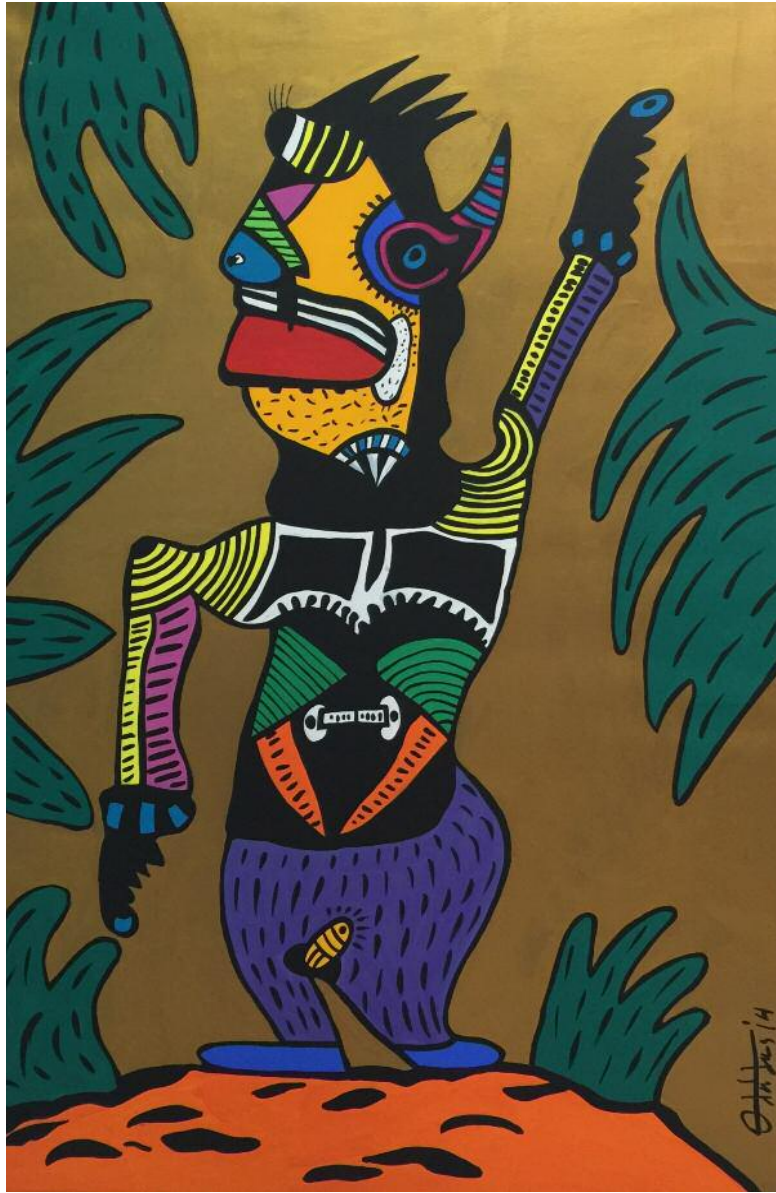

ΩΤΑΚΟΥΣΤΗΣ | 145x105 | ακρυλικό σε καμβά

ΤΡΥΠΕΣ ΣΤΟΝ ΑΕΡΑ | 145x105 | ακρυλικό σε καμβά

ΕΚΚΕΝΤΡΙΚΟ ΖΕΥΓΑΡΙ | 145x85 | ακρυλικό σε καμβά

ΤΟ ΚΟΥΔΟΥΝΙ ΤΟΥ ΠΑΡΑΔΕΙΣΟΥ | 145x105 | ακρυλικό σε καμβά

ΑΣΩΜΑΤΟΣ ΚΕΦΑΛΗ | 145x105 | ακρυλικό σε καμβά

ΕΜΠΝΕΥΣΗ | 145x105 | ακρυλικό σε καμβά

ΤΟ ΒΑΡΟΣ ΜΙΑΣ ΣΧΕΣΗΣ | 145x105 | ακρυλικό σε καμβά

ΦΛΑΜΕΝΚΟ | 145x105 | ακρυλικό σε καμβά

ΕΠΙΡΡΟΗ | 145x105 | ακρυλικό σε καμβά

ΚΟΥΡΔΙΣΜΕΝΗ ΣΚΕΨΗ | 145x105 | ακρυλικό σε καμβά

ΘΗΡΙΟΔΑΜΑΣΤΗΣ | 145x105 | ακρυλικό σε καμβά

ΛΑΒΥΡΙΝΘΟΣ ΑΙΣΘΗΣΕΩΝ | 145x135 | ακρυλικό σε καμβά

ΟΝΕΙΡΟ | 120x120 | ακρυλικό σε καμβά

ΤΗΝ ΙΔΙΑ ΩΡΑ | 145x105 | ακρυλικό σε καμβά

ΟΜΠΡΕΛΛΑ | 105x80 | ακρυλικό σε καμβά

Ο ΦΙΝΤΕΛ ΚΟΙΤΑΕΙ ΔΕΞΙΑ | 140x90 | ακρυλικό σε καμβά

ΤΑΝΓΚΟ | 110x80 | ακρυλικό σε καμβά

Ο ΦΙΝΤΕΛ ΚΟΙΤΑΕΙ ΑΡΙΣΤΕΡΑ | 140x90 | ακρυλικό σε καμβά

ΦΥΛΑΡΧΟΣ | 155x125 | ακρυλικό σε καμβά

ΧΡΥΣΟΣ ΚΗΠΟΣ | 155x110 | ακρυλικό σε καμβά